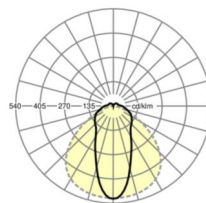

электротехника

Балласт	Электронный драйвер (1 штука)
Мощность системы	42W
сетевое напряжение	230V/50Hz
класс энергосбережения/Источник света	C

Оптика

Оснастка	LED, цветопередача/оттенок света CRI ≥ 80 / 3000K
Допуск для координаты цветности (MacAdam)	3SDCM
Фотобиологическая безопасность (светильник)	RG1
Номинальный световой поток	6975lm
Срок службы LED	50000h L80/B10 (Tq 35°C)
светоотдача светильников	168lm/W
Угол излучения	45° (C0) / 100° (C90)
UGR поп./вдоль	23.5 / 23.5

Механика

цвет корпуса	черный RAL 9005
размеры (LxWxH/DxH)	1531mm x 63mm x 54mm
вес (нетто)	2kg
Вид монтажа	сборка трековых систем, световая структура

DEEP-LINK

<https://www.regiolux.de/ru/article/19150004084>

Ссылка	LED 7500lm 830
ηLB	100 %
Φ ↓/↑	90 % / 10 %
UGR поп./вдоль	23.5 / 23.5

размеры

L	1531 mm	Длина
B	63 mm	Ширина
H	54 mm	Высота