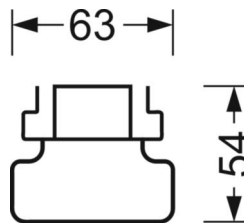

Механика

цвет корпуса	черный RAL 9005
размеры (LxWxH/DxH)	1531mm x 63mm x 54mm
вес (нетто)	2kg
Вид монтажа	сборка трековых систем, световая структура

DEEP-LINK

<https://www.regiolux.de/ru/article/19150004084>

Ссылка	LED 7500lm 830
ηLB	100 %
Φ ↓/↑	90 % / 10 %
UGR поп./вдоль	23.5 / 23.5

размеры

L	1531 mm	Длина
B	63 mm	Ширина
H	54 mm	Высота